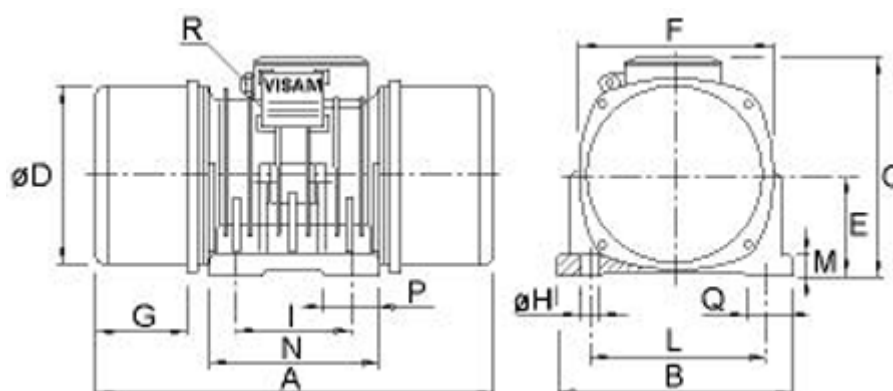

Varenummer: 310101013002600  
 Beskrivelse: Vibrationsmotor SPX - 50 1.2 AM 2kgcm  
 3000 o/m 100kg 0,17kW 1x230V 50 Hz

## Mål

A	= 215	I	= 62-74
Antal H	= 4	L	= 106
B	= 152	M	= 12
C	= 143	N	= 100
d	= 106	P	= 35
E	= 62	Q	= 40
G	= 50	R	= M16x1,5
H	= 9		